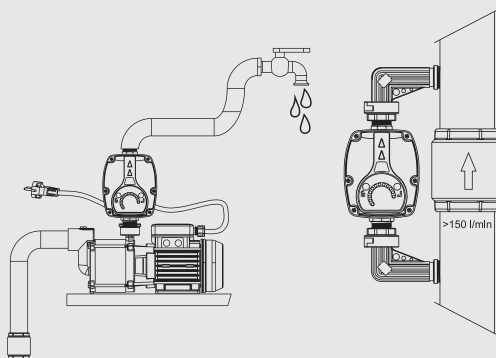

OKOS VEZÉRLÉS, EGYETLEN ÉRINTÉSEL ÁLLÍTHATÓ NYOMÁS, JÓL LÁTHATÓ LED KIJELZŐVEL.

JELLEMZŐK

- Automatikusan elindítja az elektromos szivattyút nyomáscsökkenéskor (csapok megnyitásakor) és leállítja amikor a folyadékáramlás megszűnik (csapok elzárásakor).
- Teljes mértékben kiváltja a hagyományos nyomáskapcsolós és tágulási tartályos vízrendszereket.
- LED-es nyomásjelzés.
- Beépített 0,4 literes víztartály, amely megakadályozza a szivattyú gyakori ki- és bekapcsolását kis vízigény vagy szivárgás esetén.
- Cserélhető butil membrános tartály, állítható előtöltési nyomás (gyári beállítás 1,5 bar).
- Szárazonfutás és kosütés elleni védelem.
- Digitálisan állítható indítási nyomás 1–4 bar között.
- Telepíthető függőlegesen vagy vízszintesen.
- Automatikus visszaállítás akár 10 próbálkozással. 24 órás blokkolás elleni védelem.
- Ellenőrizhető visszacsapó szelep.
- Nyomásesés: 1,2 bar 150 l/perc áramlásnál.
- Minimális áramlás: kb. 3,5 l/perc.

FELHASZNÁLÁSI TERÜLETEK

HÁZI VÍZELLÁTÁSHOZ

KERTI ÖNTÖZÉSHEZ

KISEBB IPARI ALKALMAZÁSOKHOZ

Digitális nyomásbeállítás

Normál telepítés

Bypass-szal ellátott telepítés magas áramlási sebesség esetén

AUTORESET	
TEST N°	STOP
01	5 min.
02	10 min.
03	20 min.
04	40 min.
05	60 min.
06	60 min.
07	60 min.
08	60 min.
09	60 min.
10	60 min.