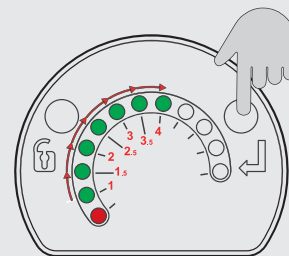

OKOS VEZÉRLÉS, EGYETLEN ÉRINTÉSEL ÁLLÍTHATÓ NYOMÁS, JÓL LÁTHATÓ LED KIJELZŐVEL.

JELLEMZŐK

- Automatikusan elindítja az elektromos szivattyút nyomáscsökkenéskor (csapok megnyitásakor) és leállítja amikor a folyadékáramlás megszűnik (csapok elzárásakor).
- Teljes mértékben kiváltja a hagyományos nyomáskapcsolós és tágulási tartályos vízrendszereket.
- LED-es nyomásjelzés.
- Beépített 0,4 literes víztartály, amely megakadályozza a szivattyú gyakori ki- és bekapcsolását kis vízigény vagy szivárgás esetén.
- Cserélhető butil membrános tartály, állítható előtöltési nyomás (gyári beállítás 1,5 bar).
- Szárazonfutás és kosütés elleni védelem.
- Digitálisan állítható indítási nyomás 1–4 bar között.
- Telepíthető függőlegesen vagy vízszintesen.
- Automatikus visszaállítás akár 10 próbálkozással. 24 órás blokkolás elleni védelem.
- Ellenőrizhető visszacsapó szelep.
- Nyomásesés: 1,2 bar 150 l/perc áramlásnál.
- Minimális áramlás: kb. 3,5 l/perc.

FELHASZNÁLÁSI TERÜLETEK

HÁZI VÍZELLÁTÁSHOZ

KERTI ÖNTÖZÉSHEZ

KISEBB IPARI ALKALMAZÁSOKHOZ

Digitális nyomásbeállítás

Normál telepítés

Bypass-szal ellátott telepítés magas áramlási sebesség esetén

AUTORESET	
TEST N°	STOP
01	5 min.
02	10 min.
03	20 min.
04	40 min.
05	60 min.
06	60 min.
07	60 min.
08	60 min.
09	60 min.
10	60 min.