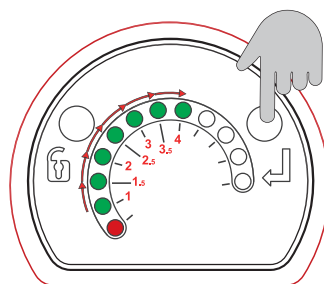

Új termék

Brio Tank DIGITAL

Fedezze fel a legújabb digitális
áramlásérzékelős szivattyúvezérlőt!

- | | |
|--------------------------------|---|
| DIGITÁLIS
BEÁLLÍTÁS | Digitálisan beállítható kezdőnyomás 1 és 4 bar között |
| FELHASZNÁLÓ-
BARÁT | LED nyomáskijelző |
| KOMPAKT
MÉRET | Tökéletes választás családi házakhoz és kisebb vízrendszerekhez |
| ENERGIA-
TAKARÉKOS | Optimalizált működés a digitális vezérlésnek köszönhetően |
| BIZTONSÁGOS
MŰKÖDÉS | Szárazon futás elleni védelem automatikus visszaállítással és blokkolásgátlóval |

OKOS VEZÉRLÉS, EGYETLEN ÉRINTÉSEL ÁLLÍTHATÓ NYOMÁS, JÓL LÁTHATÓ LED KIJELZŐVEL.

JELLEMZŐK

- Automatikusan elindítja az elektromos szivattyút nyomáscsökkenéskor (csapok megnyitásakor) és leállítja amikor a folyadékáramlás megszűnik (csapok elzárásakor).
- Teljes mértékben kiváltja a hagyományos nyomáskapcsolós és tágulási tartályos vízrendszereket.
- LED-es nyomásjelzés.
- Beépített 0,4 literes víztartály, amely megakadályozza a szivattyú gyakori ki- és bekapcsolását kis vízigény vagy szivárgás esetén.
- Cserélhető butil membrános tartály, állítható előtöltési nyomás (gyári beállítás 1,5 bar).
- Szárazonfutás és kosütés elleni védelem.
- Digitálisan állítható indítási nyomás 1–4 bar között.
- Telepíthető függőlegesen vagy vízszintesen.
- Automatikus visszaállítás akár 10 próbálkozással. 24 órás blokkolás elleni védelem.
- Ellenőrizhető visszacsapó szelep.
- Nyomásesés: 1,2 bar 150 l/perc áramlásnál.
- Minimális áramlás: kb. 3,5 l/perc.

MŰSZAKI ADATOK

Tápfeszültség	230 V – 50 Hz
Maximális névleges áram	12 A
IP védelmi osztály	IP 65
Indítási nyomástartomány	1 ÷ 4 bar (gyári beállítás: 1,5 bar)
Maximális megengedett nyomás	10 bar
Folyadék hőmérséklete	5 °C ÷ 35 °C
Környezeti hőmérséklet	5 °C ÷ 45 °C
Hidraulikus csatlakozás	1" M
Méret	125x197x201 mm