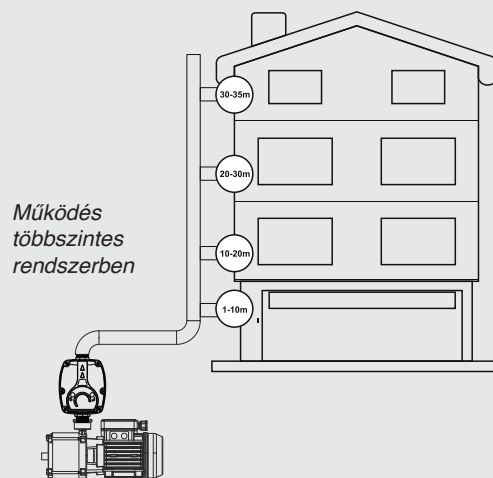

Forgalmazó:

Importőr:

KOMPTEL

KOMPTEL Kft.

1105 Budapest, Vaspálya u. 20/a

Tel. +361 431-96-40

info@kompeshop.hu